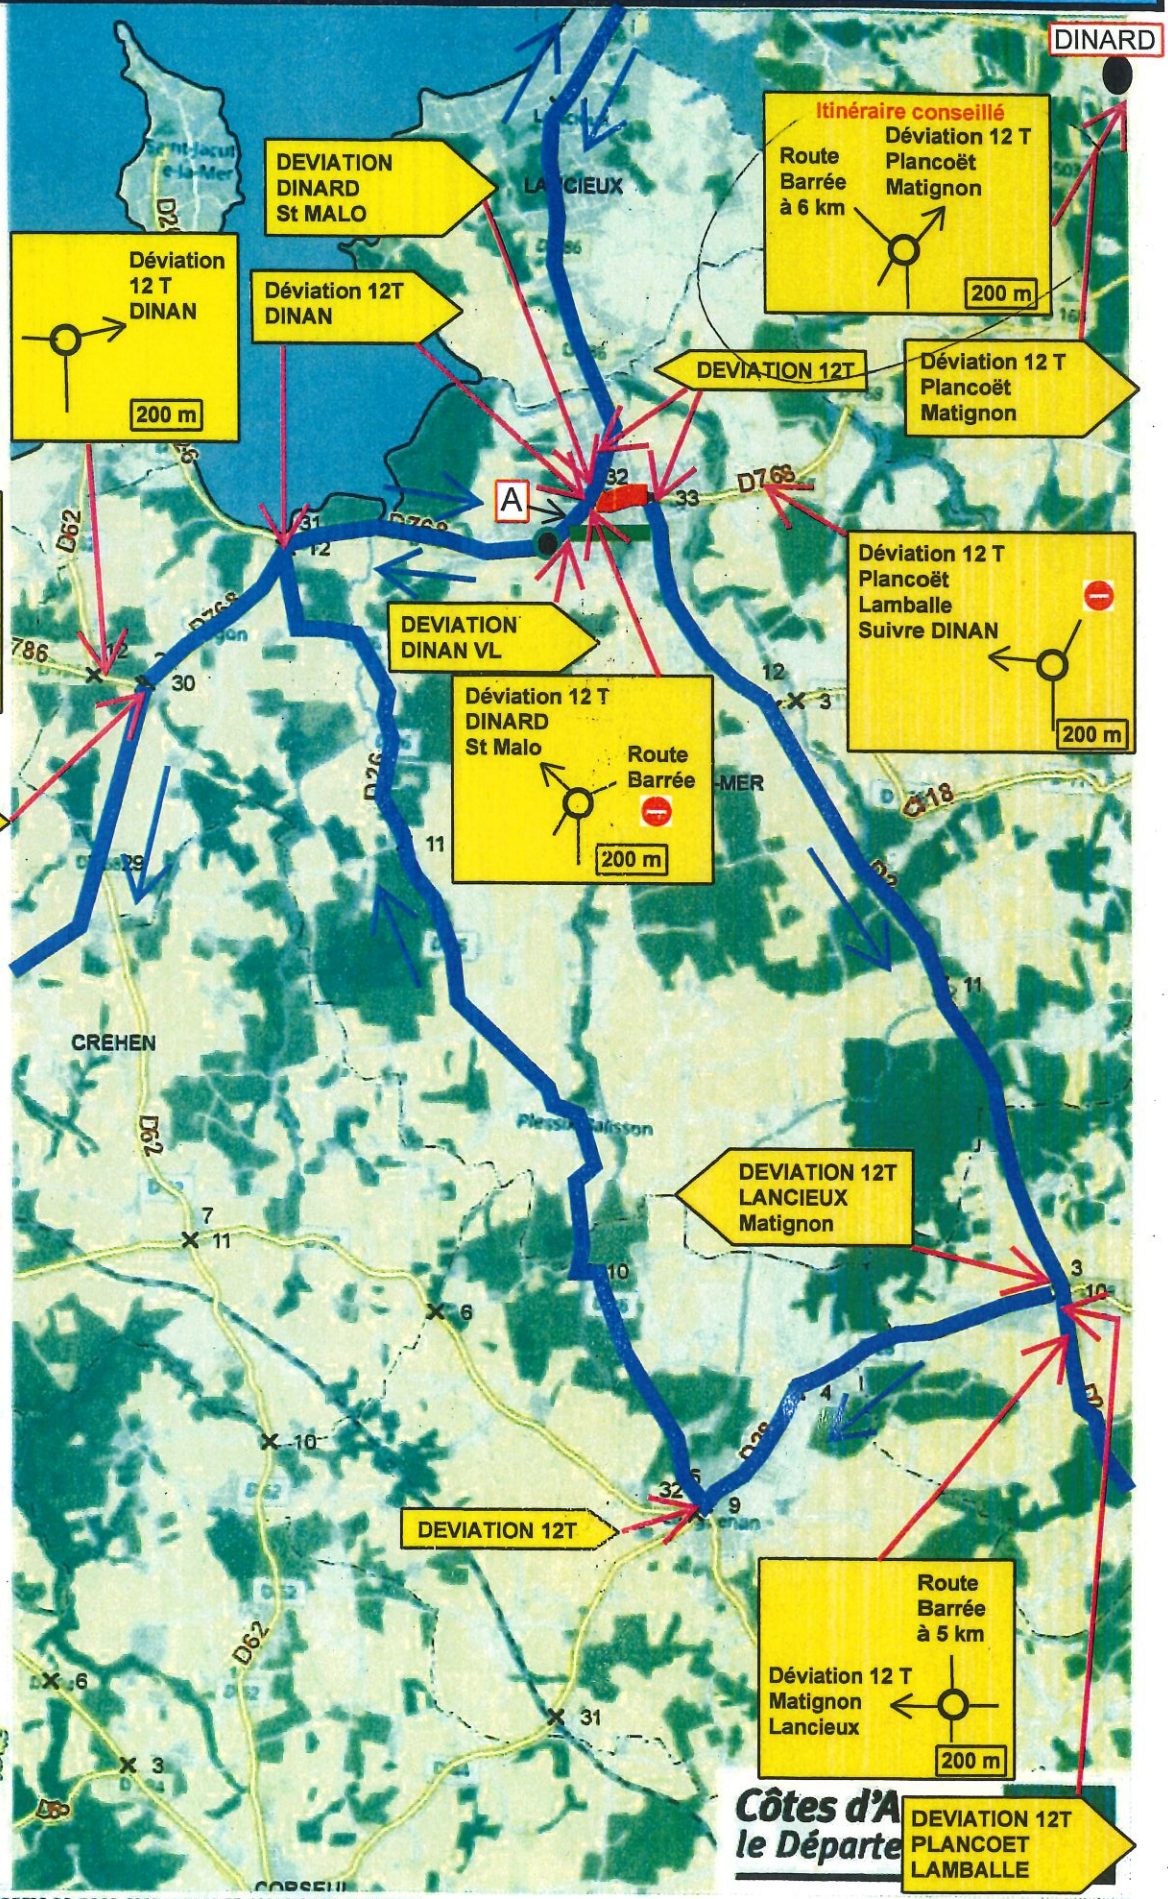

DEVIATION 12 T Ploubalay Bourg : RD 768

Février - Mars 2019

Zone de travaux

Déviations

A

Déviations

Déviations VL
DINAN

Déviations 12 T
DINAN

200 m

Déviations 12 T
DINAN

DEVIATION
DINARD
St MALO

Déviations 12 T
DINAN

Itinéraire conseillé
Déviations 12 T
Plancoët
Matignon

Route Barrée
à 6 km

200 m

DEVIATION 12 T

Déviations 12 T
Plancoët
Matignon

Déviations 12 T
Plancoët
Lamballe
Suivre DINAN

200 m

Déviations 12 T
DINARD
St Malo

Route Barrée

200 m

DEVIATION 12 T
LANCIEUX
Matignon

DEVIATION 12 T

Route Barrée
à 5 km

Déviations 12 T
Matignon
Lancelieux

200 m

Côtes d'Armor
le Département

DEVIATION 12 T
PLANCOËT
LAMBALLE